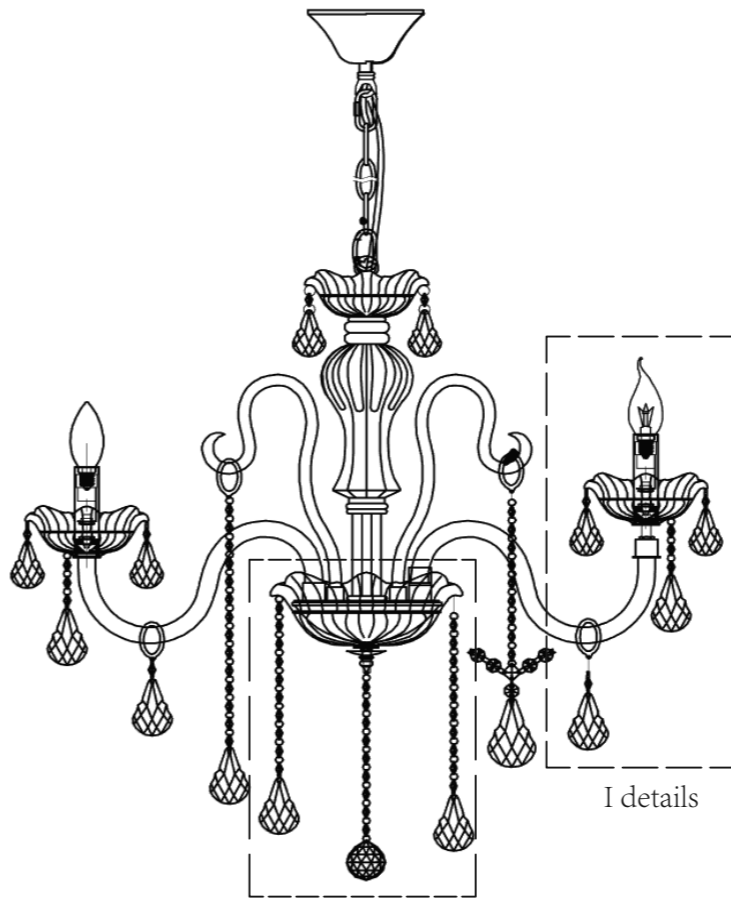

# Paul Neuhaus

827983 / 827984 /  
 827985 - GRACIA

- DE
- GB
- FR
- BG
- CZ
- DK
- EL
- ES
- ET
- FI
- HR
- HU
- IT
- LT
- LV
- NL
- NO
- PL
- PT
- RO
- RU
- SK
- SL
- SR
- SV
- TR

827983 / 827984 /  
 827985

230V / 50Hz~  
 8x E14 max. 40W

I details

II details

I details

II details