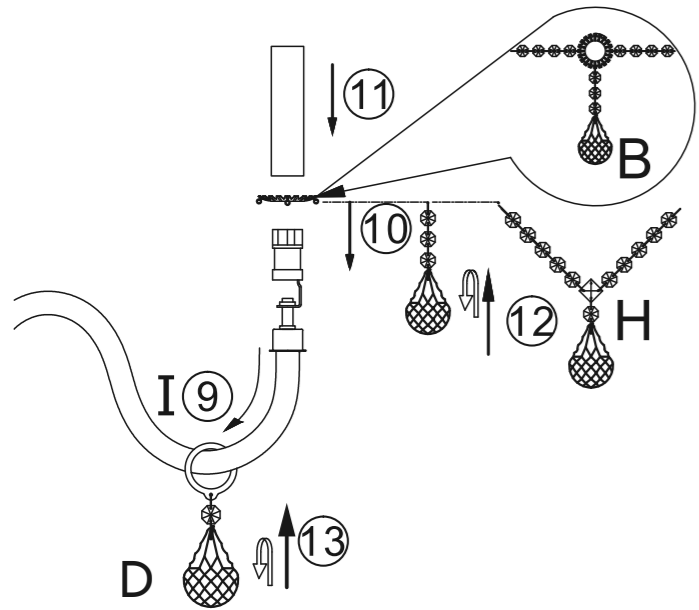

# Paul Neuhaus

827983 / 827984 /  
 827985 - GRACIA

- DE
- GB
- FR
- BG
- CZ
- DK
- EL
- ES
- ET
- FI
- HR
- HU
- IT
- LT
- LV
- NL
- NO
- PL
- PT
- RO
- RU
- SK
- SL
- SR
- SV
- TR

827983 / 827984 /  
 827985

230V / 50Hz~  
 8x E14 max. 40W

I details

II details

I details

II details