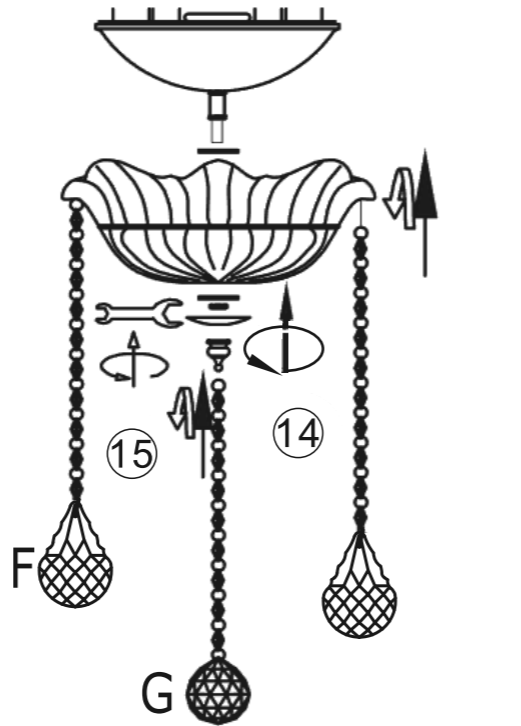

# Paul Neuhaus

827983 / 827984 /  
 827985 - GRACIA

- DE
- GB
- FR
- BG
- CZ
- DK
- EL
- ES
- ET
- FI
- HR
- HU
- IT
- LT
- LV
- NL
- NO
- PL
- PT
- RO
- RU
- SK
- SL
- SR
- SV
- TR

827983 / 827984 /  
 827985

230V / 50Hz~  
 8x E14 max. 40W

I details

II details

I details

II details