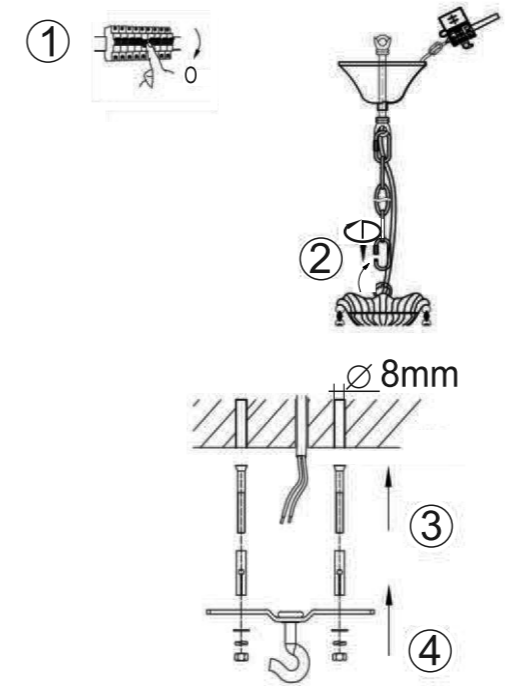

# Paul Neuhaus

827983 / 827984 /  
 827985 - GRACIA

- DE
- GB
- FR
- BG
- CZ
- DK
- EL
- ES
- ET
- FI
- HR
- HU
- IT
- LT
- LV
- NL
- NO
- PL
- PT
- RO
- RU
- SK
- SL
- SR
- SV
- TR

827983 / 827984 /  
 827985

230V / 50Hz~  
 8x E14 max. 40W

I details

II details

I details

II details